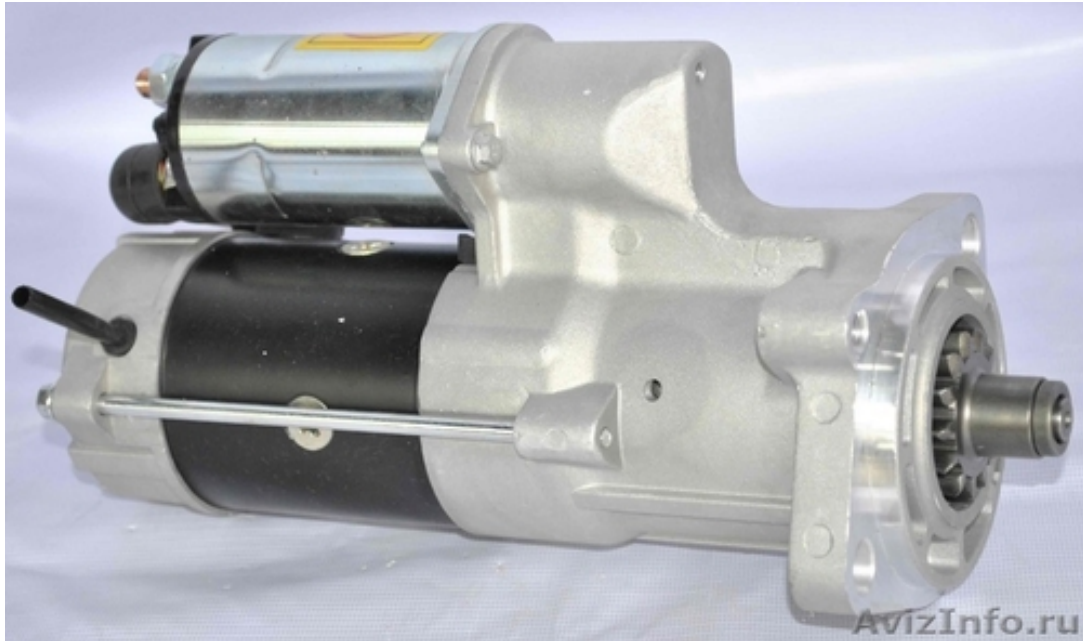

## Стартер 4НК1 Hitachi 8980703211, 8980540630 24V, 5,0KW, T13. спецтехника JCB

Краснодар, Россия

Стартер 4НК1 Hitachi 8980703211, 8980540630 24V, 5, 0KW, T13. спецтехника JCB, Hitachi

Стартер 4НК1 JCB JS Hitachi 1811003421 Стартер 1811003421, 1811003381 24V, 4.5kW, для экскаваторов Hitachi с двигателем 4НК-1 применяется на экскаваторах JCB JS200, JS210, JS220, JS240, JS260 JS200W, ZX210LCK, ZX210LCH, EX-225USRL, ZX230LCLA, EX-200-5, ZX230LCSA, ZX230LC, ZX270, ZX270LC, ZX240LCH, ZX240LCK, ZX240H, SDG100S, ZX210K, EX-225USRLC, ZX210H, ZX200LCSA, ZX200LC, ZX200LCLA, ZX200, ZX230 16800р.