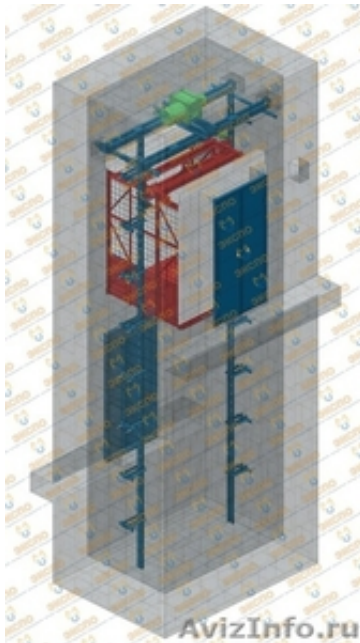

Качественный грузовой подъемник

Краснодар, Россия

Шахтный грузовой подъемник – это устройство для вертикальной транспортировки груза между этажами. Состоит из шахты, выполненной из профильной трубы, и грузовой клетки, перемещающейся внутри шахты. В качестве электропривода используется электротельфер производства Болгарии.