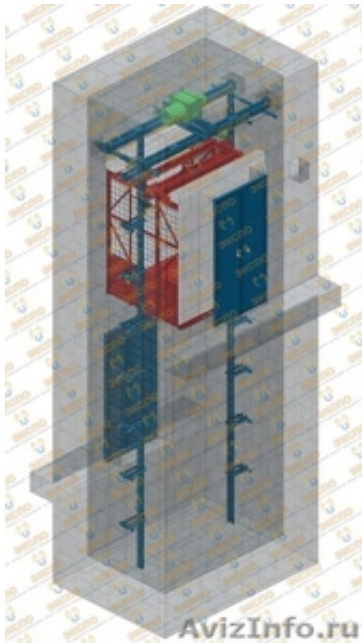

Качественный грузовой подъемник

Краснодар, Россия

Шахтный грузовой подъемник – это устройство для вертикальной транспортировки груза между этажами. Состоит из шахты, выполненной из профильной трубы, и грузовой клетки, перемещающейся внутри шахты. В качестве электропривода используется электротельфер производства Болгарии.