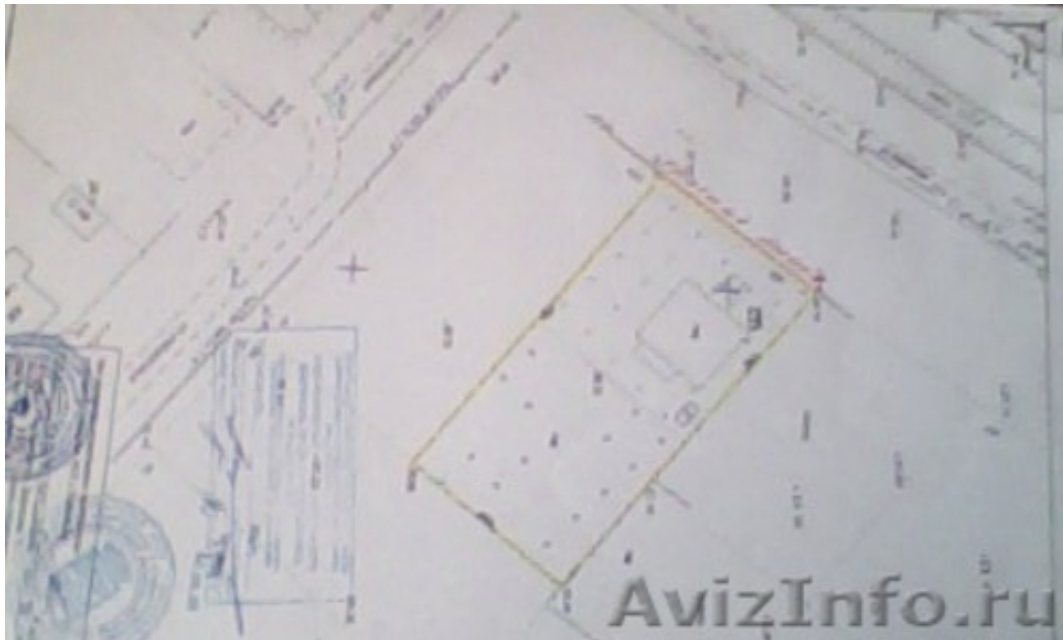

## 12сот район немецкой деревни

Краснодар, Россия

район немецкой деревни, западный обход ул.придорожная 31. участок крайний к трассе. на участке есть свет, фундамент 10X11, септик. газ по меже, труба проходит рядом с границей участка.большая зона отчуждения 4 сотки. документы новые готовы к продаже. цена указана за сотку.89181163331 ХОЗЯИН