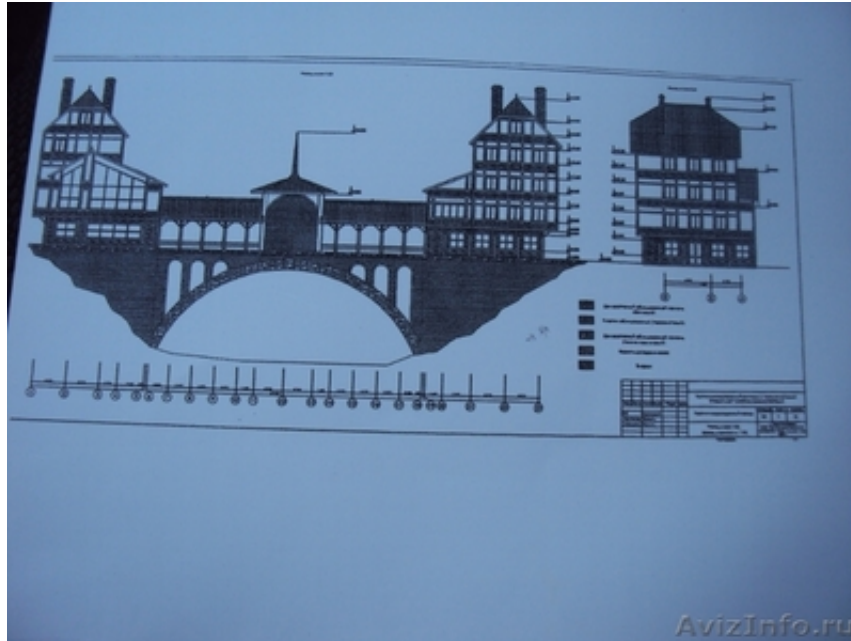

Под гостинично - ресторанный комплекс - «старый мост»

Краснодар, Россия

Под гостинично - ресторанный комплекс - «старый мост»

Круглогодичный режим работы

Земельный участок 9 и 7 сот. Между участками бетонное перекрытие соединяющие в общем плане участки как единое целое. расположен в Туапсинском р-не возле федеральной трассы Краснодар-Сочи в развитой курортной инфраструктуре (сеть здравниц , пансионатов)

участок примыкает к лесу , где протекает горный ручей

недалеко от моря, рядом санатории - «Белая Русь» , «Пальмовый берег», «Нефтяник Сибири»

разработан архитектурный проект

продажа зем.участка

цена: 4 700 000млн.руб.