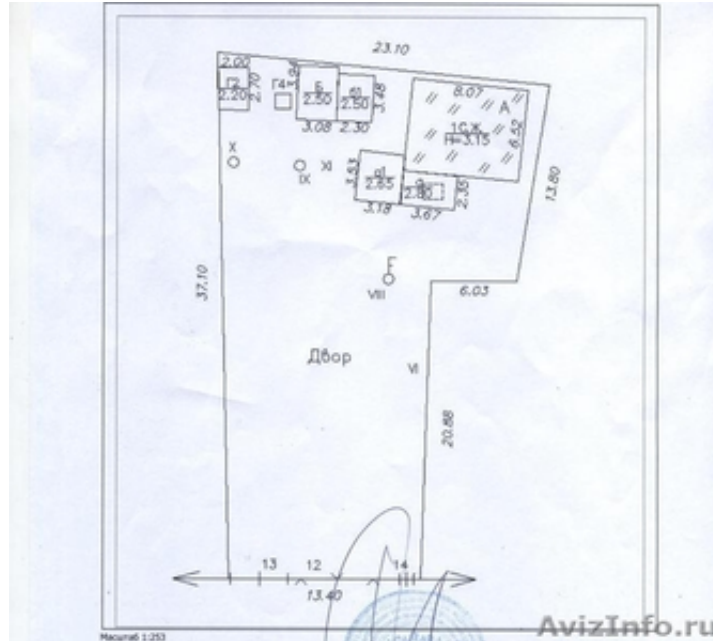

Продам земельный участок со строением р-н СХИ.

Краснодар, Россия

Продам земельный участок со строением р-н СХИ.6, 17 соток, фасад 14м, все коммуникации. Земля в собственности, документы на руках.89284366884