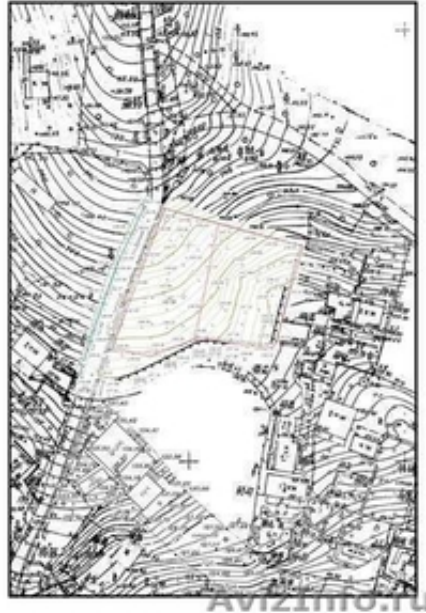

Продажа 10 сот. ИЖС, г. Сочи.

Краснодар, Россия

ул.Дачная, Хостинский район, г.Сочи. Участок ИЖС, 2 фасада по 35 м (с юга и запада бетонная дорога). Градостроительная зона Ж2 - до 15 метров (5 этажей) - коттеджная и сблокированная застройка, таунхаусы. Условно разрешен "многоквартирный жилой дом". Электричество куплено 10 кВт - столб ЛЭП на участке, вода на участке, газ по границе через дорогу (газ проектируется и подключается к построенному дому) труба низкого давления, канализация локальная. Вид на море и горы. До моря 1.3 км бетонная дорога, выезды в Сочи/Адлер/Хоста, выезд на пляж в п. Кудепста. Участок разделен на два смежных по 5 соток, могу объединить в один участок 10 соток. На участке сад. Гарантия юридической чистоты. Участок готов для получения разрешения на строительство и застройку. Торг.