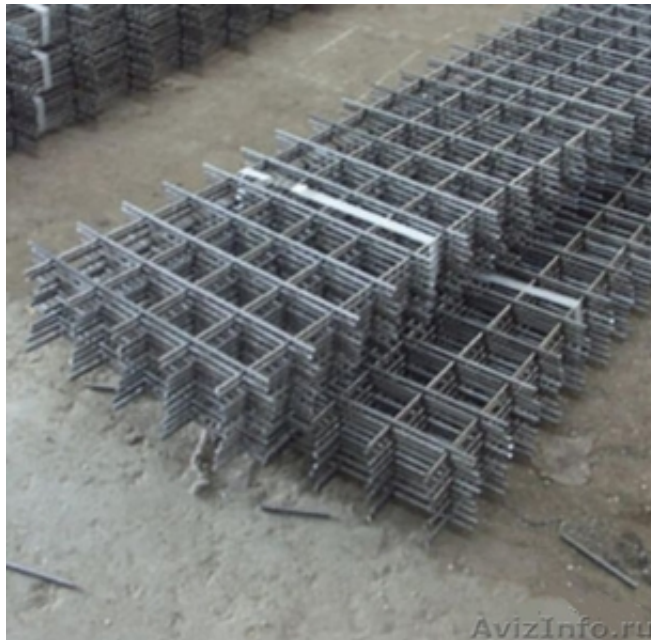

## Сетка сварная кладочная

Краснодар, Россия

Из проволоки 3, размер ячейки 50\*50 мм, 100\*100 мм

Из проволоки 4, размер ячейки 50\*50 мм, 100\*100 мм, 150\*150 мм, 200\*200 мм

Из проволоки 5, размер ячейки 50\*50 мм, 100\*100 мм, 150\*150 мм, 200\*200 мм

Цена за штуку!

Доставка бесплатная по всей области!

Также в наличии столбы, арматура, ворота, калитки, сетка рабица и др.

Работаем ежедневно с 8.00 до 20.00 без обеда и выходных!

---

Цена: **70 руб.**

Тип объявления:  
Продам, продажа, продаю