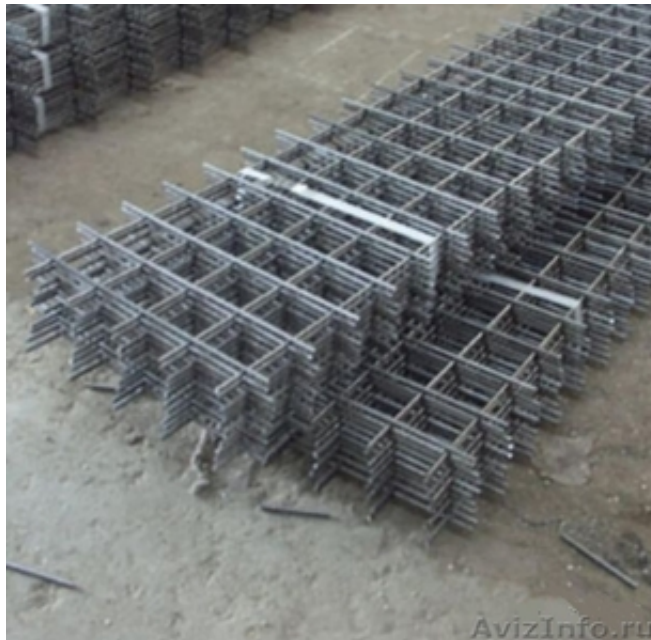

Сетка сварная кладочная

Краснодар, Россия

Из проволоки 3, размер ячейки 50*50 мм, 100*100 мм

Из проволоки 4, размер ячейки 50*50 мм, 100*100 мм, 150*150 мм, 200*200 мм

Из проволоки 5, размер ячейки 50*50 мм, 100*100 мм, 150*150 мм, 200*200 мм

Цена за штуку!

Доставка бесплатная по всей области!

Также в наличии столбы, арматура, ворота, калитки, сетка рабица и др.

Работаем ежедневно с 8.00 до 20.00 без обеда и выходных!

Цена: **70 руб.**

Тип объявления:
Продам, продажа, продаю