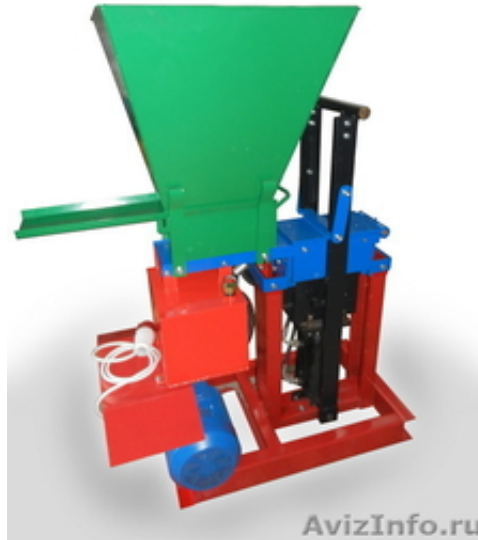

## Оборудование для производства ЛЕГО кирпича

Краснодар, Россия

Кирпич облицовочный, леги, гиперпрессованный

Лего-Кирпич - новинка на рынке строительных материалов! Изготавливается путем гиперпрессования отсева щебня. Наш кирпич имеет ряд преимуществ перед обычным кирпичом, среди которых следует выделить великолепную прочность, морозостойкость и прекрасный внешний вид. Гиперпрессованный леги-кирпич имеет гладкую поверхность и стандартные размеры одинарного лицевого кирпича 250x120x65 мм.

Клей вместо раствора!

Процесс кладки кирпича леги отличается от кладки обычного кирпича: отличие состоит в том, что для связки используется клей для фасадных работ, а не раствор цемента и песка, что существенно снижает затраты на строительство. Конструктивная особенность кирпича позволяет быстро, легко и качественно выложить кладку с идеальными швами. 25 килограмм клея хватает на кладку 500 кирпичей!

Универсальный!

Гиперпрессованный кирпич по своим характеристикам относится к разновидностям искусственного камня. Его применяют для отделки зданий как снаружи, так и внутри, для украшения фасадов здания, цоколей и т.д. Лего кирпич применяется как для облицовочных работ, так и для кладки несущих стен и перегородок. Этот кирпич является прочным и долговечным, на нем не образуются трещины и сколы, поэтому все больше людей обращают на него внимание.

Экологичный и разноцветный!

Лего кирпич является экологически чистым строительным материалом, потому что в его состав входят только известняк и цемент. Благодаря использованию красящих пигментов возможно производство кирпича различных цветов и оттенков. Все постройки, возведенные из нашего леги-кирпича, выглядят аккуратно и отличаются своим эстетичным видом!