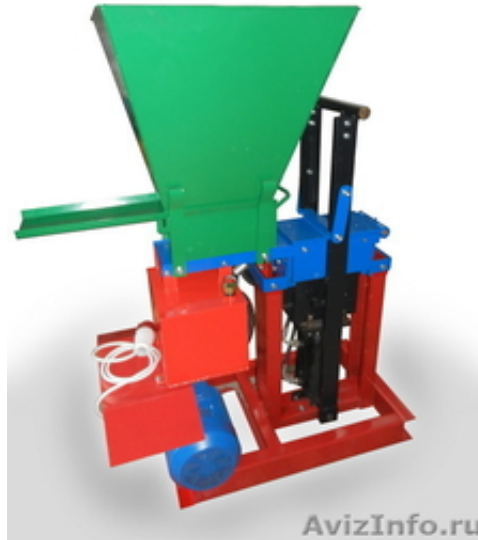

Оборудование для производства ЛЕГО кирпича

Краснодар, Россия

Кирпич облицовочный, леги, гиперпрессованный

Лего-Кирпич - новинка на рынке строительных материалов! Изготавливается путем гиперпрессования отсева щебня. Наш кирпич имеет ряд преимуществ перед обычным кирпичом, среди которых следует выделить великолепную прочность, морозостойкость и прекрасный внешний вид. Гиперпрессованный леги-кирпич имеет гладкую поверхность и стандартные размеры одинарного лицевого кирпича 250x120x65 мм.

Клей вместо раствора!

Процесс кладки кирпича леги отличается от кладки обычного кирпича: отличие состоит в том, что для связки используется клей для фасадных работ, а не раствор цемента и песка, что существенно снижает затраты на строительство. Конструктивная особенность кирпича позволяет быстро, легко и качественно выложить кладку с идеальными швами. 25 килограмм клея хватает на кладку 500 кирпичей!

Универсальный!

Гиперпрессованный кирпич по своим характеристикам относится к разновидностям искусственного камня. Его применяют для отделки зданий как снаружи, так и внутри, для украшения фасадов здания, цоколей и т.д. Лего кирпич применяется как для облицовочных работ, так и для кладки несущих стен и перегородок. Этот кирпич является прочным и долговечным, на нем не образуются трещины и сколы, поэтому все больше людей обращают на него внимание.

Экологичный и разноцветный!

Лего кирпич является экологически чистым строительным материалом, потому что в его состав входят только известняк и цемент. Благодаря использованию красящих пигментов возможно производство кирпича различных цветов и оттенков. Все постройки, возведенные из нашего леги-кирпича, выглядят аккуратно и отличаются своим эстетичным видом!