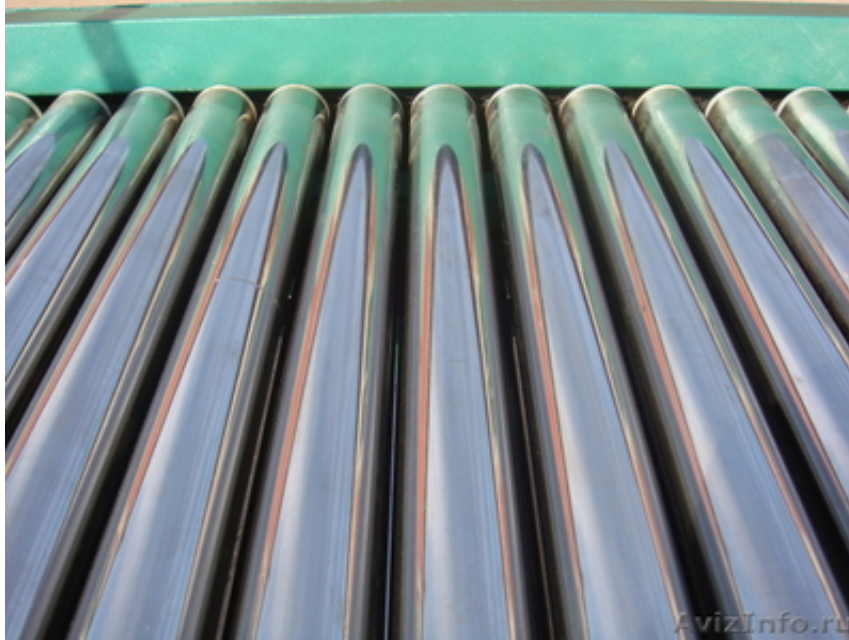

**стол для переборки картофеля , лука .**

Краснодар, Россия

Роликовый инспекционный стол предназначен для контроля качества продукта, таких как картофель , лук , редис , морковь , свекла , редька и прочих овощей и фруктов имеющих округлую форму.

Контроль качества поступающего продукта производится путем механического (ручного) отделения некачественной и нестандартной продукции.

Техническая характеристика инспекционного стола с роликовым полотном

Производительность (затарка в сетки), т/ч до 8

Масса, кг 236

Длина ролика, мм 1020

Скорость полотна, м/с 0.2-0.7

Длина ( без дополнительных комплектующих ) 2500

Ширина 1100

Высота регулируемая

Питание 3 фазы, 380 В, 50 Гц