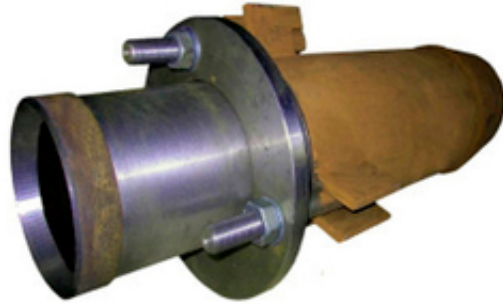

### Компенсаторы сальниковые

8-800-700-72-02  
AvizInfo.ru

Краснодар, Россия

С виду похож на трубу, конец компенсатора входит в раструб трубопровода такого же или большего диаметра во втором случае зазор между компенсатором и трубой наполняют специализированной массой. В зависимости от величины и направления расчетных перемещений труб при установке компенсатора перед монтажом трубопровода производят предварительную сжатие или растяжку компенсатора

Компенсирует различные деформации и расширения произошедшие в следствии повышения температуры в трубопроводах и теплосетях, водяных и паровых. Технические характеристики: Выдерживает температуру воды от 40 до 200°C, а температуру пара от 40 до 300°C, давление не более чем 25 кгс/см<sup>2</sup>