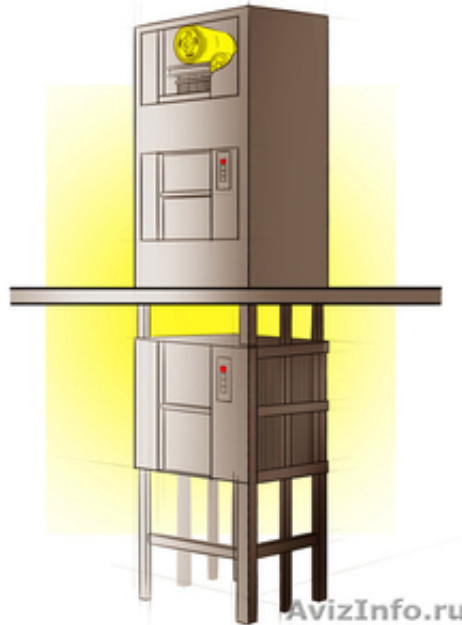

## Малый сервисный подъемник (модульный)

Краснодар, Россия

Осуществляем расчет и конструирование модульных легко-сборных, малогрузовых лифтов (подъемников). Изготавливаются с самонесущим каркасом шахты, что заметно снижает затраты при строительстве шахты. Не требует присутствия мастера для монтажа.

Данный тип подъемников применяется для загрузки/выгрузки на заданной высоте. Целевое назначение: кафе, рестораны, магазины, бары, а также другие пищевые, промышленные и бытовые объекты. Удобное и практичное решение, для перемещения малых и средних грузов на разные этажи.

Конструкция предусматривает установку одной, либо нескольких дверей, в зависимости от требований заказчика. Материал отделки, изготовления, а также покраски (опционально) обговаривается отдельно.

Загрузка с сервисной высоты, либо с уровня пола.

Базовые размеры:

- 600мм x 600мм x 700мм (ширина, глубина, высота)

- 800мм x 800мм x 800мм

- 1000мм x 1400мм x 1400мм

Изготовление по индивидуальным размерам.

Кнопочные посты на каждом уровне остановки с индикаторами положения. С электронной системой управления, с системой безопасности. Скорость подъема- 0, 3; 0, 25, 0, 2 м/сек