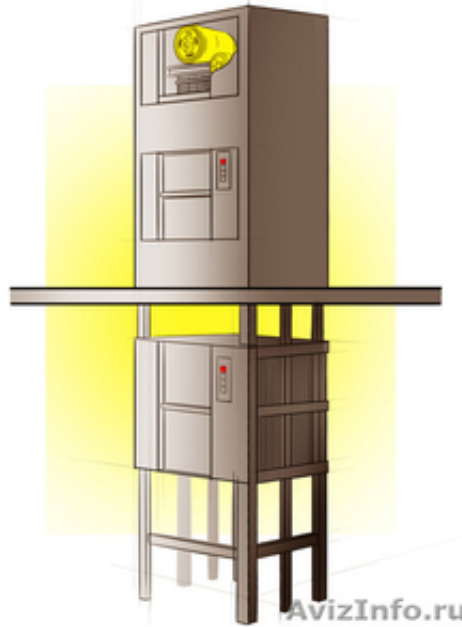

Малый сервисный подъемник (модульный)

Краснодар, Россия

Осуществляем расчет и конструирование модульных легко-сборных, малогрузовых лифтов (подъемников). Изготавливаются с самонесущим каркасом шахты, что заметно снижает затраты при строительстве шахты. Не требует присутствия мастера для монтажа.

Данный тип подъемников применяется для загрузки/выгрузки на заданной высоте. Целевое назначение: кафе, рестораны, магазины, бары, а также другие пищевые, промышленные и бытовые объекты. Удобное и практичное решение, для перемещения малых и средних грузов на разные этажи.

Конструкция предусматривает установку одной, либо нескольких дверей, в зависимости от требований заказчика. Материал отделки, изготовления, а также покраски (опционально) обговаривается отдельно.

Загрузка с сервисной высоты, либо с уровня пола.

Базовые размеры:

- 600мм x 600мм x 700мм (ширина, глубина, высота)

- 800мм x 800мм x 800мм

- 1000мм x 1400мм x 1400мм

Изготовление по индивидуальным размерам.

Кнопочные посты на каждом уровне остановки с индикаторами положения. С электронной системой управления, с системой безопасности. Скорость подъема- 0, 3; 0, 25, 0, 2 м/сек