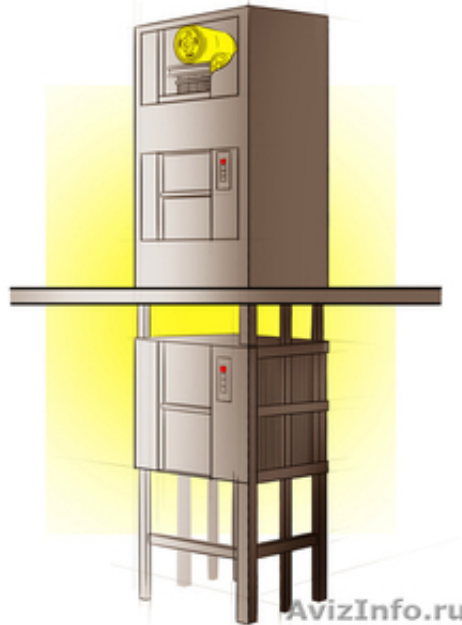

Малый сервисный подъемник (модульный)

Краснодар, Россия

Осуществляем расчет и конструирование модульных легко-сборных, малогрузовых лифтов (подъемников). Изготавливаются с самонесущим каркасом шахты, что заметно снижает затраты при строительстве шахты. Не требует присутствия мастера для монтажа.

Данный тип подъемников применяется для загрузки/выгрузки на заданной высоте. Целевое назначение: кафе, рестораны, магазины, бары, а также другие пищевые, промышленные и бытовые объекты. Удобное и практичное решение, для перемещения малых и средних грузов на разные этажи.

Конструкция предусматривает установку одной, либо нескольких дверей, в зависимости от требований заказчика. Материал отделки, изготовления, а также покраски (опционально) обговаривается отдельно.

Загрузка с сервисной высоты, либо с уровня пола.

Базовые размеры:

- 600мм x 600мм x 700мм (ширина, глубина, высота)

- 800мм x 800мм x 800мм

- 1000мм x 1400мм x 1400мм

Изготовление по индивидуальным размерам.

Кнопочные посты на каждом уровне остановки с индикаторами положения. С электронной системой управления, с системой безопасности. Скорость подъема- 0, 3; 0, 25, 0, 2 м/сек