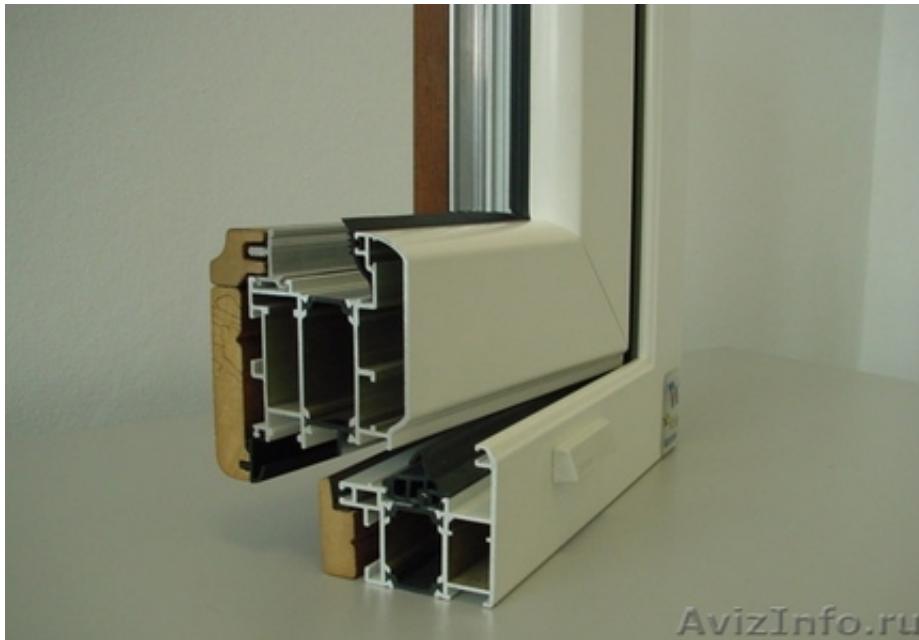

## Дерево-алюминиевые окна NEW TEC WOOD

Краснодар, Россия

Специализированная алюминиево-деревянная профильная система итальянской фирмы New Tec Group с терморазрывом 24мм. В основе конструкции - алюминиевый профиль с декоративными накладками из массива дерева разных пород. Внутренняя сторона конструкции выглядит выполненной из дерева, что создает дополнительный комфорт в помещении. Для того, чтобы наружная сторона также выглядела выполненной из дерева, алюминиевый профиль можно декорировать под дерево.