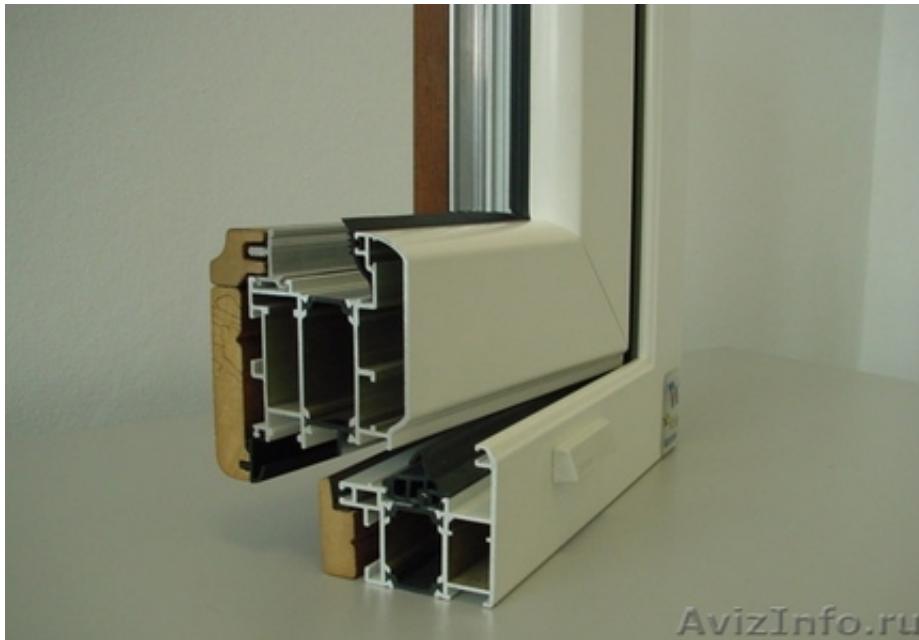

Дерево-алюминиевые окна NEW TEC WOOD

Краснодар, Россия

Специализированная алюминиево-деревянная профильная система итальянской фирмы New Tec Group с терморазрывом 24мм. В основе конструкции - алюминиевый профиль с декоративными накладками из массива дерева разных пород. Внутренняя сторона конструкции выглядит выполненной из дерева, что создает дополнительный комфорт в помещении. Для того, чтобы наружная сторона также выглядела выполненной из дерева, алюминиевый профиль можно декорировать под дерево.