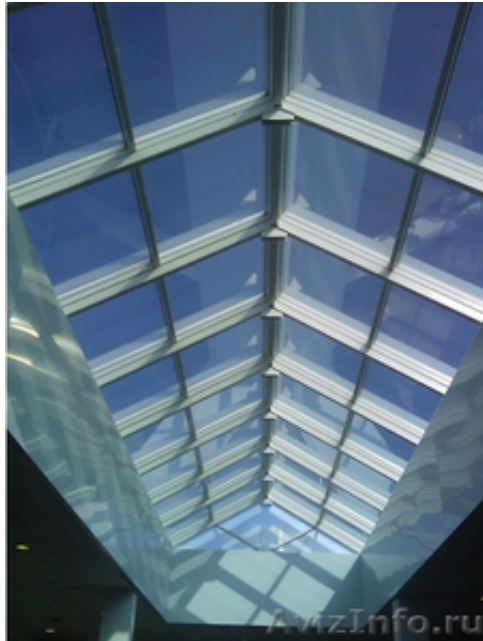

## Фасадное остекление, зимний сад, зенитный фонарь

Краснодар, Россия

Облик современного здания уже не возможно представить без фасадного остекления. Дизайнеры и архитекторы по достоинству оценили этот вид отделки зданий, который позволяет воплотить в жизнь самые смелые решения.

В стоечной

ригельной системе основные конструктивные элементы это вертикальные стойки, к которым горизонтально прикрепляются ригели. Несущая структура такой конструкции располагается внутри помещения. На ригеля устанавливаются стеклопакеты и закрепляются с уличной стороны специальными прижимными планками, на которые защелкиваются декоративные крышки.

При использовании структурного остекления вы получаете фасад, полностью выполненный из стекла, без видимых прижимных и крепежных элементов. Стеклопакеты устанавливаются один к одному с минимальными зазорами, для компенсации температурных колебаний соседних стеклопакетов или других фасадных элементов. Зазоры между стеклопакетами заполняются специальными атмосфера устойчивыми герметиками