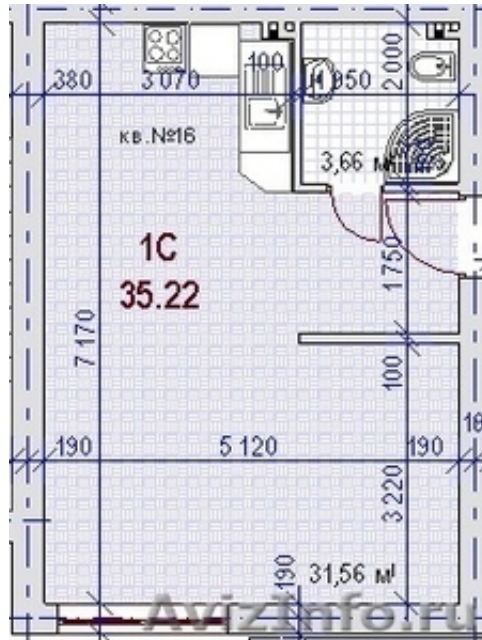

Современная квартира-студия 35 кв.м

Краснодар, Россия

Дом 6-этажный, кирпичный. Разрешительная документация, предназначение земли для строительства среднеэтажного многоквартирного жилого дома. Работаем с рассрочкой. Материнский капитал. Сдача 1 кв. 2013. Ул. Тепличная 104(Район ул.Российской)
35, 22/31, 56/3, 66