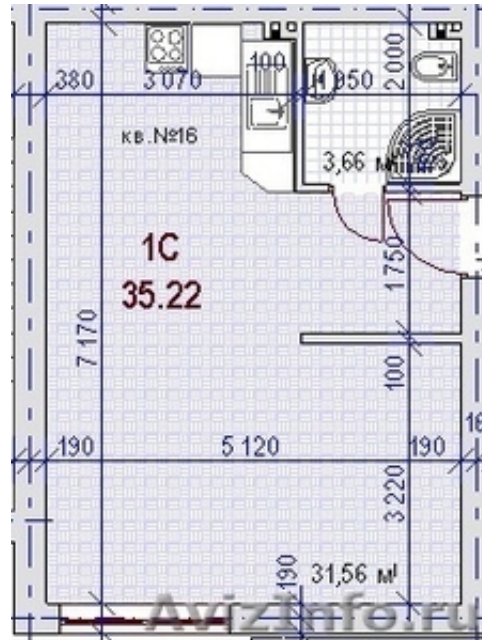

## Современная квартира-студия 35 кв.м

Краснодар, Россия

Дом 6-этажный, кирпичный. Разрешительная документация, предназначение земли для строительства среднеэтажного многоквартирного жилого дома. Работаем с рассрочкой. Материнский капитал. Сдача 1 кв. 2013. Ул. Тепличная 104(Район ул.Российской)  
35, 22/31, 56/3, 66