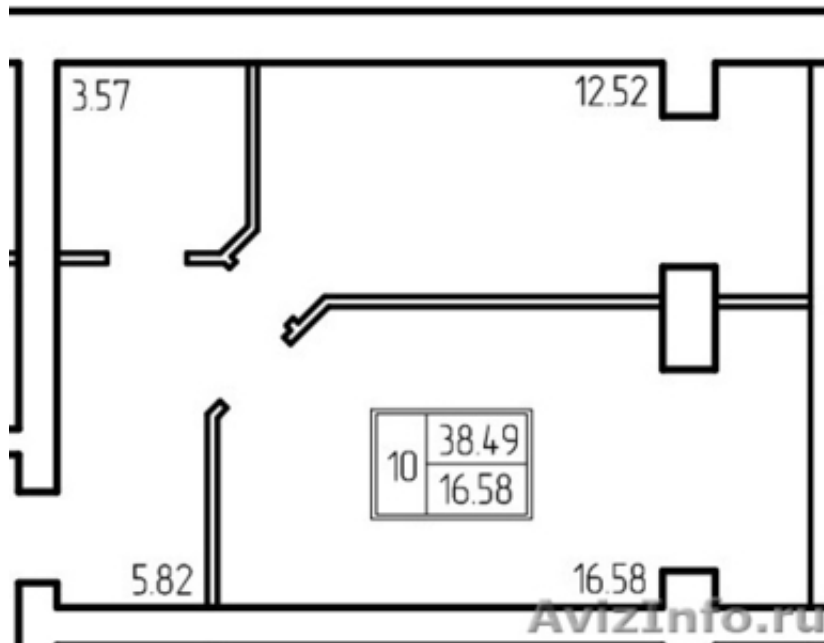

1-к квартира-студия 38,5 кв.м

Краснодар, Россия

Дом 6-этажный, кирпичный. Разрешительная документация, предназначение земли для строительства среднеэтажного многоквартирного жилого дома. Работаем с рассрочкой. Материнский капитал. Сдача 3 кв. 2013. Ул. Куликова поля (Район ул.Российской)
38, 49/16, 58/12, 52/3, 57