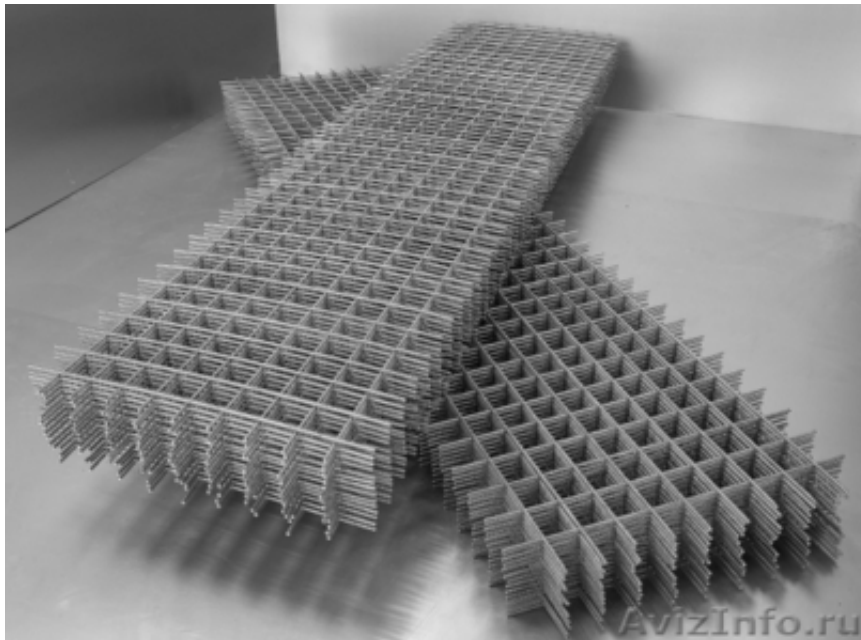

Сетка сварная (карты)

Краснодар, Россия

Из проволоки 3, размер ячейки 50*50 мм, 100*100 мм

Из проволоки 4, размер ячейки 50*50 мм, 100*100 мм, 150*150 мм, 200*200 мм

Из проволоки 5, размер ячейки 55*55 мм, 100*110 мм, 150*150 мм,