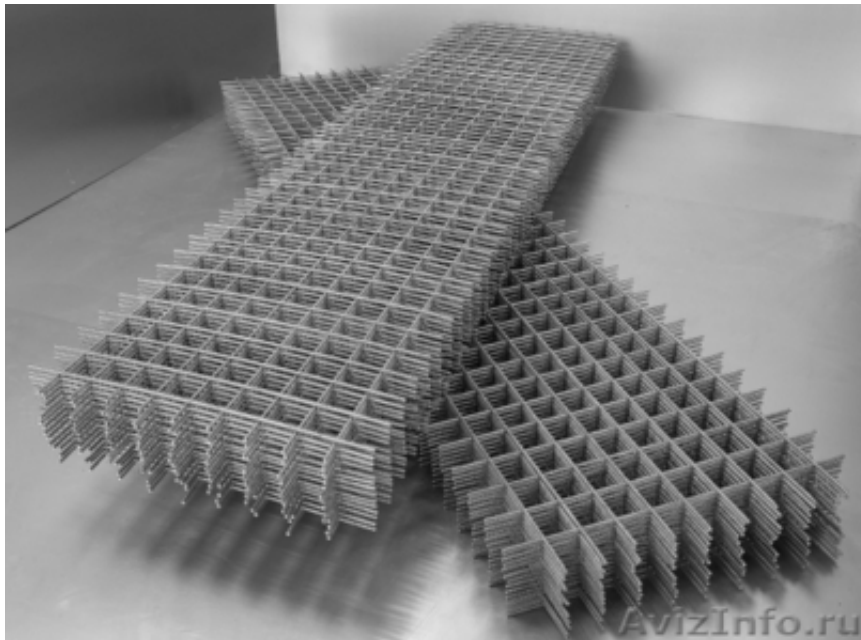

## Сетка сварная (карты)

Краснодар, Россия

Из проволоки 3, размер ячейки 50\*50 мм, 100\*100 мм

Из проволоки 4, размер ячейки 50\*50 мм, 100\*100 мм, 150\*150 мм, 200\*200 мм

Из проволоки 5, размер ячейки 55\*55 мм, 100\*110 мм, 150\*150 мм,