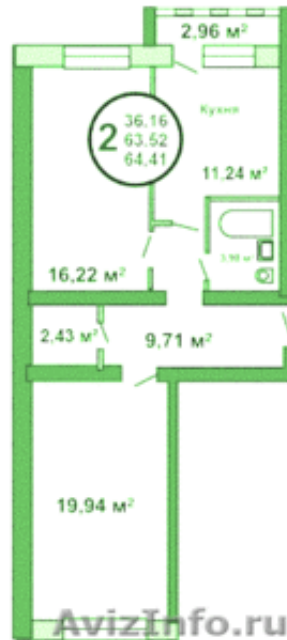

Двухкомнатная под ключ возле ТЦ Мега-Икеа

Краснодар, Россия

Продается 2 комнатная квартира в поселке Яблоновский, район ТЦ Мега-Икеа. 4 этаж 5-ти этажного кирпичного здания).
Площадь: 64/38/14.

Металлопластиковые окна. Счетчики на газ, воду и электричество. Металлическая дверь с подсветкой, межкомнатные двери - деревянные. Домфон. Огражденная охраняемая территория, большая парковка, детская площадка, тихий уютный район. Рынки, магазины, садик, школа, поликлиника - все в шаговой доступности. 5 минут от Сенного рынка.