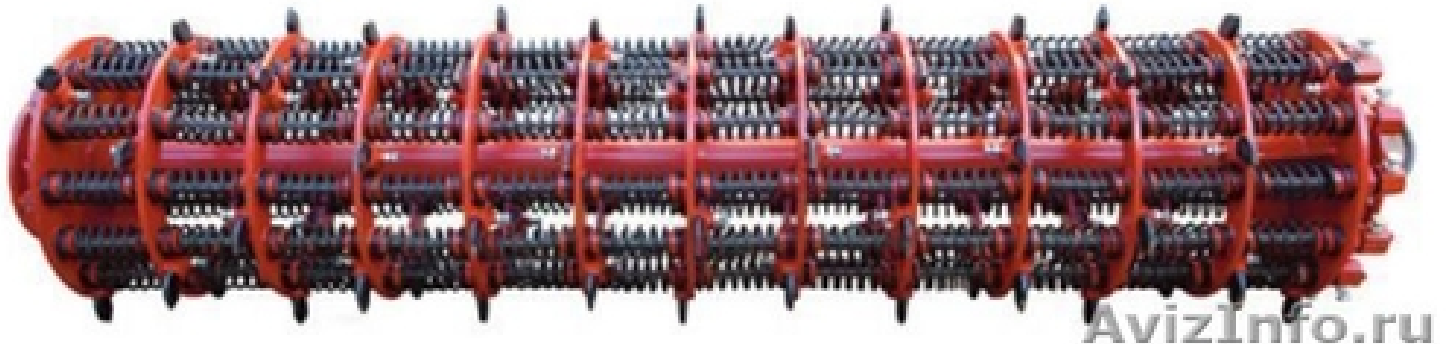

Скалыватель льда УфаДорМаш

Краснодар, Россия

СКАЛЫВАТЕЛЬ ЛЬДА УДМ-2000

Скалыватели льда УДМ-2000 изготавливаются в следующих исполнениях:

1) скалыватель льда УДМ-2000.00.000 - для гидравлического привода (под навеску НУ-2000)
2) скалыватель льда УДМ -2000М.00.000 - для механического привода (с защитной муфтой для навески МТЗ)

Применение скалывателя льда: МТЗ-80, 82, ЮМЗ, тракторы марки "Беларусь"

Конструктивные преимущества скалывателя льда:

- скалыватель льда УДМ-2000 - это уникальный механизм, позволяющий рыхлить лед и спрессованный снег в местах, недоступных другой технике, -дворы, проезды, путепроводы, узкие улицы;
- Вибрация резцов в трех плоскостях позволяет разрушать ледяной покров не нанося ущерба асфальту;
- Состоит скалыватель льда из 11 рабочих дисков с 6 резцами на каждом;
- Удаление льда с поверхности дороги происходит благодаря удару об лед режущей передней части резца;
- Увеличенный срок службы резцов благодаря амортизации гибким канатом и повышенной подвижности дисков.

Представляем вашему вниманию обновленный скалыватель льда производства завода «УфаДорМаш». Скалыватель льда состоит из 12 рабочих дисков с твердосплавными резцами на каждом. Это обеспечивает практически полное отсутствие мертвых зон на обрабатываемой поверхности. Применение более мощного гидромотора позволяет легко удалять ледяное покрытие.

Организационно-сервисные преимущества скалывателя льда УДМ-2000:

1. Низкий срок производства скалывателя льда;
   - Поставка скалывателя льда со складов в городах Уфа, Москва, Хабаровск, Астана.
2. Экономическая эффективность скалывателя льда:
3. Доступные цены на скалыватель льда.

Цена: **1 $**

Тип объявления:
Продам, продажа, продаю

Торг: неуместен

УфаДорМаш УфаДорМаш

+7 (347)2928000

50 лет Октября, 24