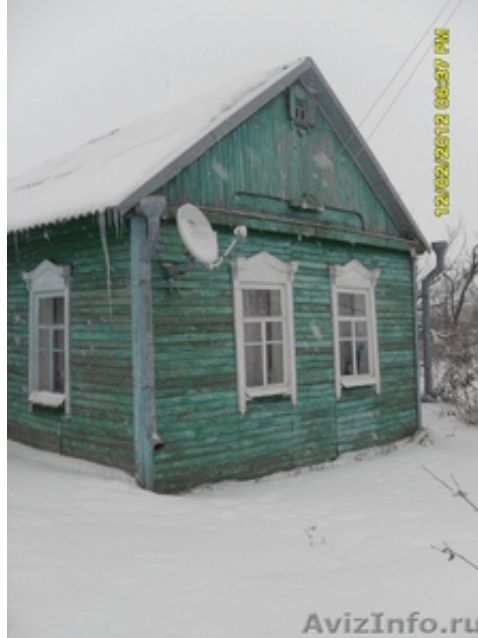

Выселковский р-н, ст. Иркилевская!

Краснодар, Россия

Продается 2 дома на участке 30 соток. Дома саманные, оббиты вагонкой. Один дом 45кв.м. там две просторные комнаты. Второй дом находится рядом там кухня 12кв.м, ванная 15кв.м. и кладовка с погребом. В домах очень тепло. Туалет на улице. На двадцати сотках посажен чеснок. Забор-сетка. Газ, вода в доме. Есть место для строительства. Участок ухожен. Молодой сад! Фруктовые деревья-яблоня, слива, орех, фундук дают плоды!!!! Плодородная земля. В станице развитая инфраструктура. Дет. сад, больница, поликлиника, сбербанк, много магазинов, гостиница. До районного центра 30 км-ходят автобусы. До Краснодара 100км - 1, 5 часа езды, тоже ходят автобусы. От дома до трассы 500 метров. До центра ровно 2км. Документы на продажу готовы. Все в собственности. Цена 700тыс руб. Очень дешево, так как продаем срочно. Удобное место под коммерцию или ведения хозяйства! 89673015393 Екатерина.