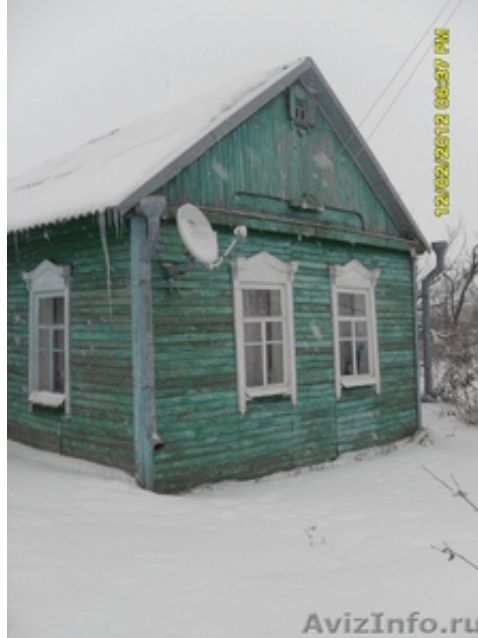

Выселковский р-н, ст. Иркилевская!

Краснодар, Россия

Продается 2 дома на участке 30 соток. Дома саманные, оббиты вагонкой. Один дом 45кв.м. там две просторные комнаты. Второй дом находится рядом там кухня 12кв.м, ванная 15кв.м. и кладовка с погребом.В домах очень тепло. Туалет на улице. На двадцати сотках посажен чеснок. Забор-сетка. Газ, вода в доме. Есть место для строительства. Участок ухожен. Молодой сад! Фруктовые деревья-яблоня, слива, орех, фундук дают плоды!!!!Плодородная земля.В станице развитая инфраструктура. Дет. сад, больница, поликлиника, сбербанк, много магазинов, гостиница. До районного центра 30 км-ходят автобусы. До Краснодара 100км - 1, 5 часа езды, тоже ходят автобусы.От дома до трассы 500 метров. До центра ровно 2км. Документы на продажу готовы. Все в собственности.Цена 700тыс руб. Очень дешево, так как продаем срочно. Удобное место под коммерцию или ведения хозяйства! 89673015393 Екатерина.