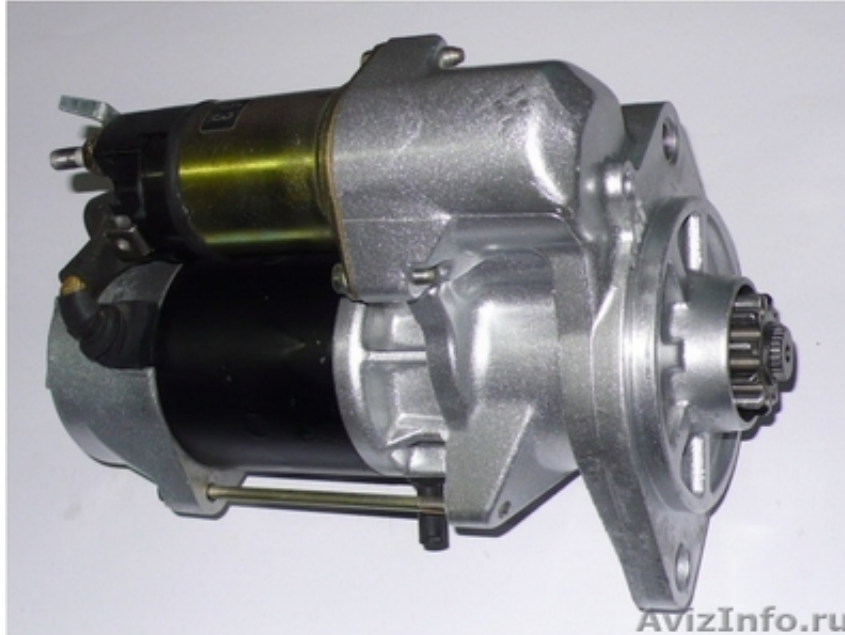

**стартер Isuzu, nissan, hino, mmc, toyota, hitachi, jcb, komatsu**

Краснодар, Россия

Стартер 4HK1 Hitachi part. 8980703211, 8980540630, Isuzu oem. 0-24000-0148, 0-24000-0168, 0-24000-0178 для JCB JS210, JS220, JS260, zaxis/ hitachi 240, 200, 240, 250, 270, 190W, ZX210W, SH240 24V-5, 0KW- T13. 12000 р.

Стартер 6HK1, 6HH1, 6HL1 Isuzu Nikko: 0240003041, 0240003041, part. 1811003240, 1811003080, 1811004142, 8-98060-854-0, oem M008T60972, для Hitachi Zaxis330, EX300, SH300/350, а также Isuzu Forward двиг. 6HH1/Кузов FRD FRR FRD-S FRR-S NRR двиг. 6HL1/Кузов FRD FRR FSR GSR FTR GTR FTS FVZ двиг. 6HK1 24V/5, 0KW 9500р.

Стартер Isuzu CC4BG1-TCG, 4BD1, 4BB1 Denso EX120, ZX160LC, 110, ZX120, SK120, SH120 11T-24V 9000 р.

Стартер 4D95 komatsu PC60, 20, 28, 75, 78, 80, 88, 100, 120, 130, 138, D20, BR100J, EGS45B 9000 р.

Стартер J08C, J05C, S05C, J08E, N04C, S05D STR 0303 Hino Dutro/ toyota Duna – 500/300, e385b part. 28100-2622B /2624 /2892A /2894A /E0018 /2624C /2625 /2625A /78062 /78112, OEM 0-3655020039, 0355 502 0041, 0355 502 0010, 0355 502 002, sawafuji 0350-502-0013 0016, 0350-502-0242, 0365-502-0017, Кузов FC1JJ, FC2JKA, FD2JLB, FC3JOB, FD1JLBA, FD2JJBA, FC3JJA D- 105мм, S м/д отв.- 140мм, T11 11000 р.